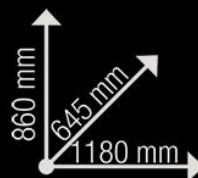

Robusto telaio in materiale plastico ad alta resistenza

Ruote Ø 125 mm, **2 girevoli con freno**

Pratica **maniglia con vano alloggiamenti** portautensili e portaminuteria

Con 3 ripiani

Portata carrello 250 kg

Peso vuoto ca. 34 kg

NEW

N 3186 0000