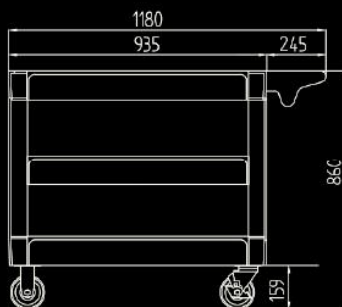

Robusto telaio in materiale plastico ad alta resistenza

Ruote Ø 125 mm, **2 girevoli con freno**

Pratica **maniglia con vano alloggiamenti** portautensili e portaminuteria

Con 3 ripiani

Portata carrello 250 kg

Peso vuoto ca. 34 kg

NEW

N 3186 0000