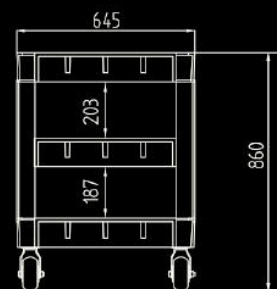

Robusto telaio in materiale plastico ad alta resistenza

Ruote Ø 125 mm, **2 girevoli con freno**

Pratica **maniglia con vano alloggiamenti** portautensili e portaminuteria

Con 3 ripiani

Portata carrello 250 kg

Peso vuoto ca. 34 kg

NEW

N 3186 0000